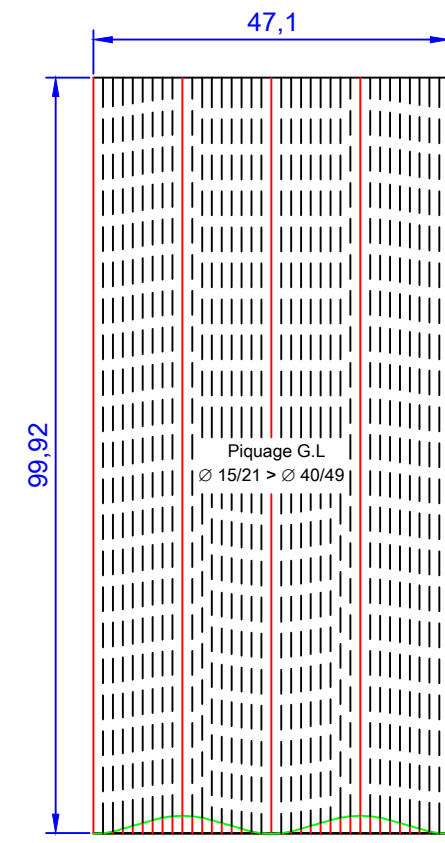

Piquage G.L
 $\varnothing 15/21 > \varnothing 40/49$

Projet : Développé d'un piquage gueule de loup 15/21 > 40/49 soit 1/2 > 1"1/2			
Dessinateur : HENRY Nicolas http://nicolashenryplomberiechauffage.jimdo.com			
Dessiner le :	16/06/2011		
Modifier le :	17/06/2011		
Echelle :	1/1